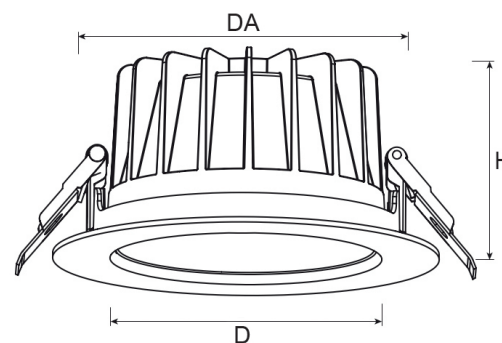

Lichttechnik:

Optisches System: schwarzer Reflektor

Leistungsaufnahme: 12-25 W

Farbtemperatur: 4000 K

Lichtstrom: 1458-3014 lm

Farbwiedergabe: CRI>90

Lebensdauer: 50.000 h (L80 / B10)

Binning: SDCM3

Ausstrahlwinkel: 36° °

Blendbegrenzung: UGR<19