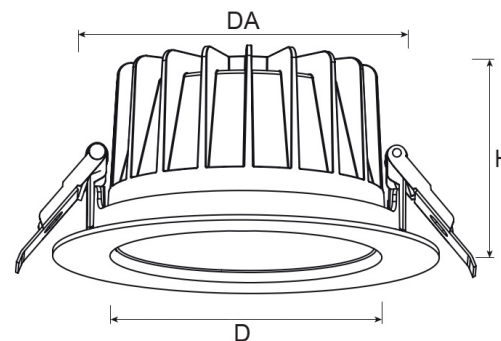

Lichttechnik:

Optisches System: Alureflektor matt

Leistungsaufnahme: 12-25 W

Farbtemperatur: 4000 K

Lichtstrom: 1482-3064 lm

Farbwiedergabe: CRI>90

Lebensdauer: 50.000 h (L80 / B10)

Binning: SDCM3

Ausstrahlwinkel: 24° °

Blendbegrenzung: UGR<19