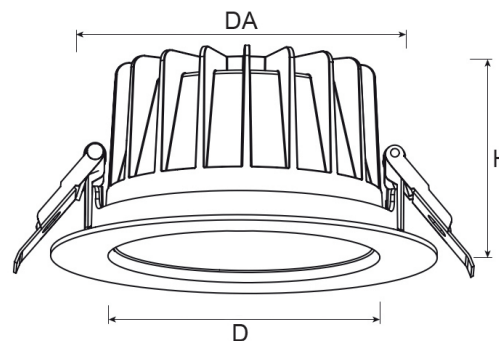

Lichttechnik:

Optisches System: Alureflektor matt

Leistungsaufnahme: 12-25 W

Farbtemperatur: 4000 K

Lichtstrom: 1525-3151 lm

Farbwiedergabe: CRI>90

Lebensdauer: 50.000 h (L80 / B10)

Binning: SDCM3

Ausstrahlwinkel: 60° °

Blendbegrenzung: UGR<19