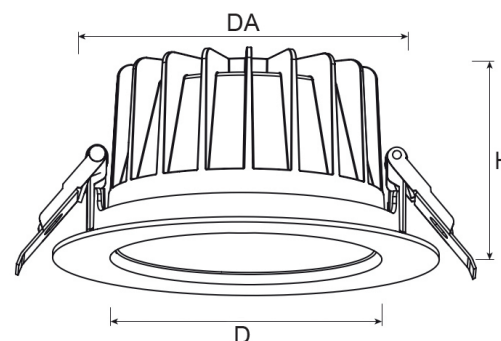

Lichttechnik:

Optisches System: Alureflektor matt

Leistungsaufnahme: 12-25 W

Farbtemperatur: 4000 K

Lichtstrom: 1505-3111 lm

Farbwiedergabe: CRI>90

Lebensdauer: 50.000 h (L80 / B10)

Binning: SDCM3

Ausstrahlwinkel: 36° °

Blendbegrenzung: UGR<19