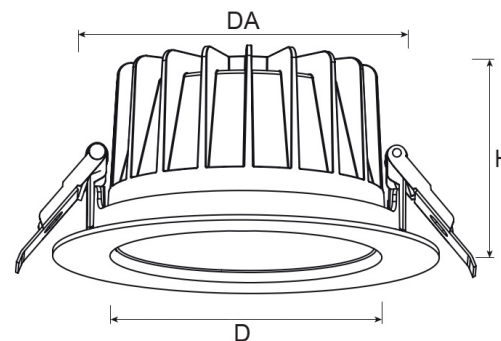

Lichttechnik:

Optisches System: Alureflektor facettiert

Leistungsaufnahme: 12-25 W

Farbtemperatur: 4000 K

Lichtstrom: 1497-3095 lm

Farbwiedergabe: CRI>90

Lebensdauer: 50.000 h (L80 / B10)

Binning: SDCM3

Ausstrahlwinkel: 24° °

Blendbegrenzung: UGR<19