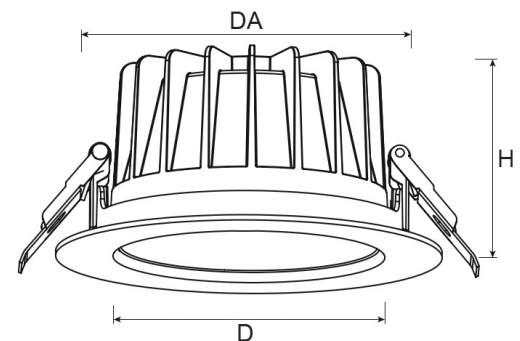

Lichttechnik:

Optisches System: Alureflektor facettiert

Leistungsaufnahme: 12-25 W

Farbtemperatur: 4000 K

Lichtstrom: 1497-3095 lm

Farbwiedergabe: CRI>90

Lebensdauer: 50.000 h (L80 / B10)

Binning: SDCM3

Ausstrahlwinkel: 24° °

Blendbegrenzung: UGR<19