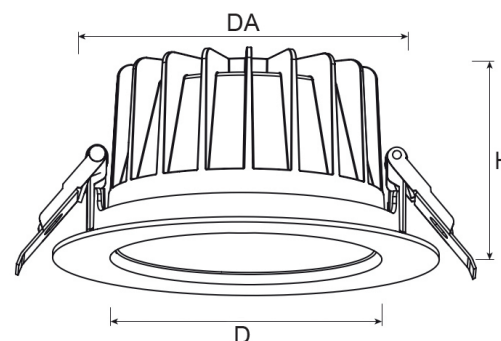

Lichttechnik:

Optisches System: Alureflektor facettiert

Leistungsaufnahme: 12-25 W

Farbtemperatur: 4000 K

Lichtstrom: 1520-3142 lm

Farbwiedergabe: CRI>90

Lebensdauer: 50.000 h (L80 / B10)

Binning: SDCM3

Ausstrahlwinkel: 36° °

Blendbegrenzung: UGR<19