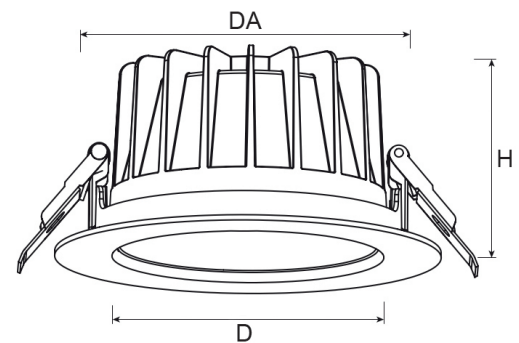

Lichttechnik:

Optisches System: Weißrastrer / weißer Reflektor

Leistungsaufnahme: 12-25 W

Farbtemperatur: 3000 K

Lichtstrom: 1503-3105 lm

Farbwiedergabe: CRI>90

Lebensdauer: 50.000 h (L80 / B10)

Binning: SDCM3

Ausstrahlwinkel: 24° °

Blendbegrenzung: UGR<19