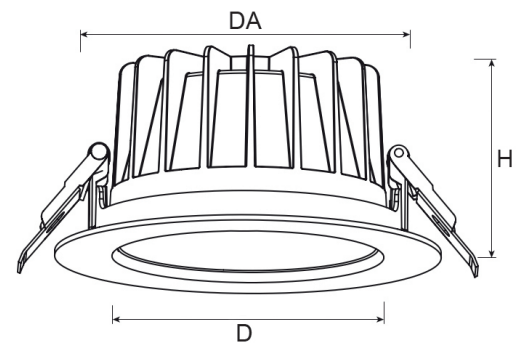

Lichttechnik:

Optisches System: Weißrastrer / weißer Reflektor

Leistungsaufnahme: 12-25 W

Farbtemperatur: 3000 K

Lichtstrom: 1503-3105 lm

Farbwiedergabe: CRI>90

Lebensdauer: 50.000 h (L80 / B10)

Binning: SDCM3

Ausstrahlwinkel: 24° °

Blendbegrenzung: UGR<19