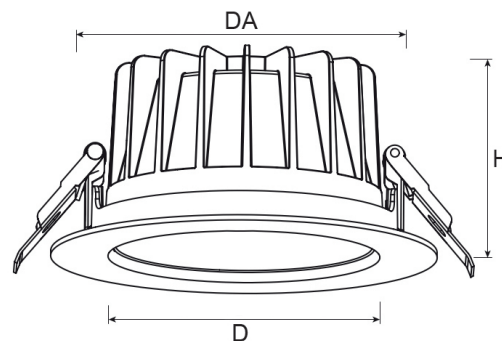

Lichttechnik:

Optisches System: Weißraster / weißer Reflektor

Leistungsaufnahme: 12-25 W

Farbtemperatur: 3000 K

Lichtstrom: 1545-3119 lm

Farbwiedergabe: CRI>90

Lebensdauer: 50.000 h (L80 / B10)

Binning: SDCM3

Ausstrahlwinkel: 60° °

Blendbegrenzung: UGR<19