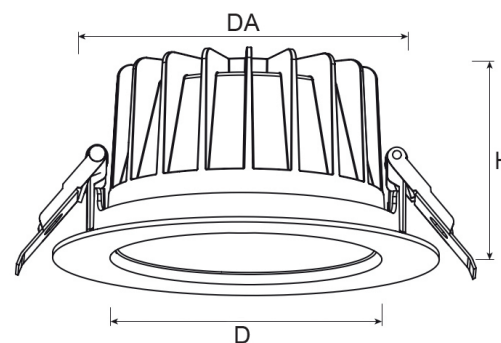

Lichttechnik:

Optisches System: Weißrastrer / weißer Reflektor

Leistungsaufnahme: 12-25 W

Farbtemperatur: 3000 K

Lichtstrom: 1525-3152 lm

Farbwiedergabe: CRI>90

Lebensdauer: 50.000 h (L80 / B10)

Binning: SDCM3

Ausstrahlwinkel: 36° °

Blendbegrenzung: UGR<19