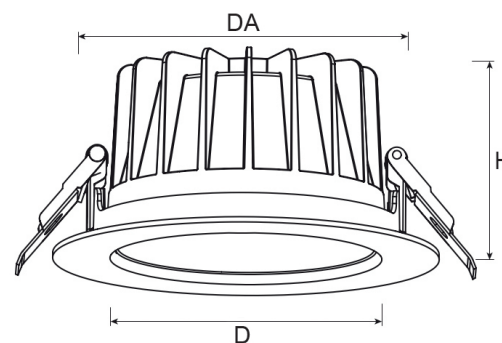

Lichttechnik:

Optisches System: schwarzer Reflektor

Leistungsaufnahme: 12-25 W

Farbtemperatur: 3000 K

Lichtstrom: 1427-2948 lm

Farbwiedergabe: CRI>90

Lebensdauer: 50.000 h (L80 / B10)

Binning: SDCM3

Ausstrahlwinkel: 24° °

Blendbegrenzung: UGR<19