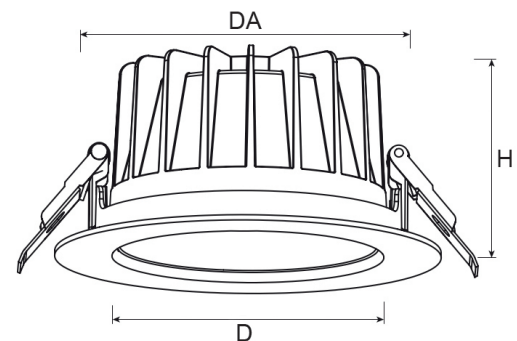

Lichttechnik:

Optisches System: schwarzer Reflektor

Leistungsaufnahme: 12-25 W

Farbtemperatur: 3000 K

Lichtstrom: 1467-3033 lm

Farbwiedergabe: CRI>90

Lebensdauer: 50.000 h (L80 / B10)

Binning: SDCM3

Ausstrahlwinkel: 60° °

Blendbegrenzung: UGR<19