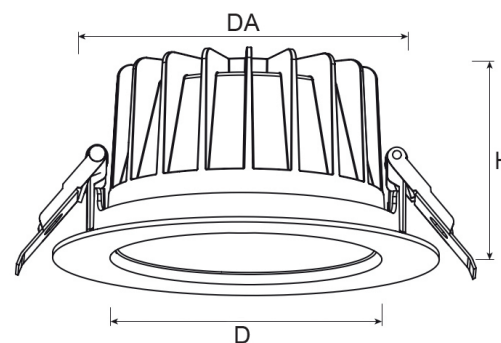

Lichttechnik:

Optisches System: schwarzer Reflektor

Leistungsaufnahme: 12-25 W

Farbtemperatur: 3000 K

Lichtstrom: 1448-2993 lm

Farbwiedergabe: CRI>90

Lebensdauer: 50.000 h (L80 / B10)

Binning: SDCM3

Ausstrahlwinkel: 36° °

Blendbegrenzung: UGR<19