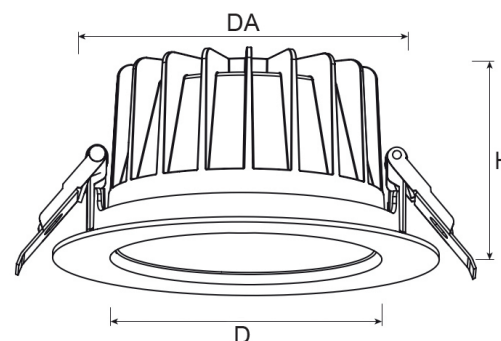

Lichttechnik:

Optisches System: Alureflektor matt

Leistungsaufnahme: 12-25 W

Farbtemperatur: 3000 K

Lichtstrom: 1495-3090 lm

Farbwiedergabe: CRI>90

Lebensdauer: 50.000 h (L80 / B10)

Binning: SDCM3

Ausstrahlwinkel: 36° °

Blendbegrenzung: UGR<19