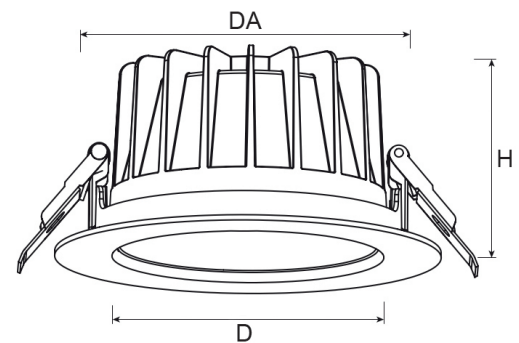

Lichttechnik:

Optisches System: Weißrastrer / weißer Reflektor

Leistungsaufnahme: 20-40 W

Farbtemperatur: 4000 K

Lichtstrom: 2521-5041 lm

Farbwiedergabe: CRI>90

Lebensdauer: 50.000 h (L80 / B10)

Binning: SDCM3

Ausstrahlwinkel: 24° °

Blendbegrenzung: UGR<19