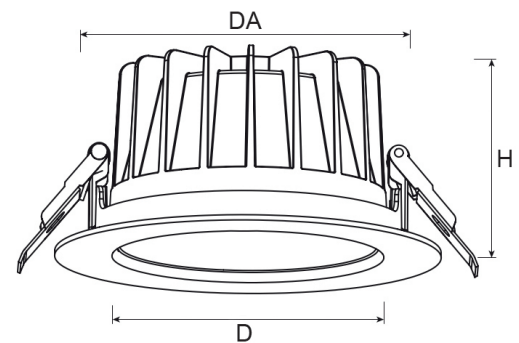

Lichttechnik:

Optisches System: Weißraster / weißer Reflektor

Leistungsaufnahme: 20-40 W

Farbtemperatur: 4000 K

Lichtstrom: 2521-5041 lm

Farbwiedergabe: CRI>90

Lebensdauer: 50.000 h (L80 / B10)

Binning: SDCM3

Ausstrahlwinkel: 24° °

Blendbegrenzung: UGR<19