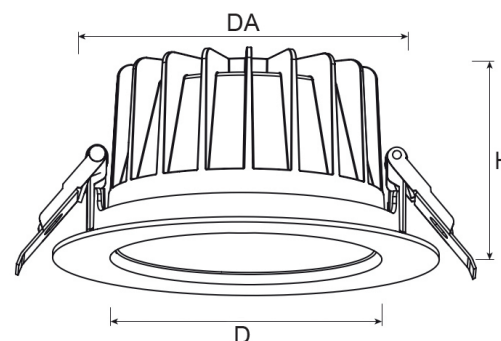

Lichttechnik:

Optisches System: Weißrastrer / weißer Reflektor

Leistungsaufnahme: 20-40 W

Farbtemperatur: 4000 K

Lichtstrom: 2593-5184 lm

Farbwiedergabe: CRI>90

Lebensdauer: 50.000 h (L80 / B10)

Binning: SDCM3

Ausstrahlwinkel: 60° °

Blendbegrenzung: UGR<22