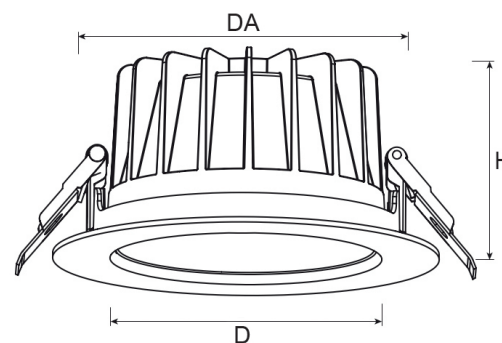

Lichttechnik:

Optisches System: Weißrastrer / weißer Reflektor

Leistungsaufnahme: 20-40 W

Farbtemperatur: 4000 K

Lichtstrom: 2559-5119 lm

Farbwiedergabe: CRI>90

Lebensdauer: 50.000 h (L80 / B10)

Binning: SDCM3

Ausstrahlwinkel: 36° °

Blendbegrenzung: UGR<19