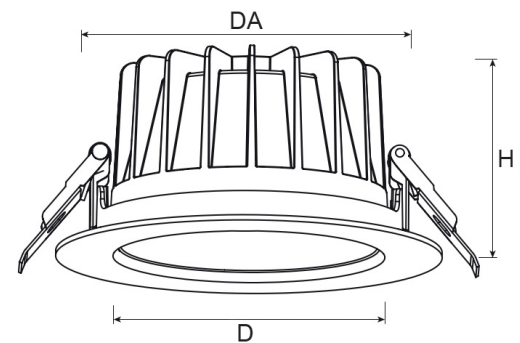

Lichttechnik:

Optisches System: schwarzer Reflektor

Leistungsaufnahme: 20-40 W

Farbtemperatur: 4000 K

Lichtstrom: 2394-4787 lm

Farbwiedergabe: CRI>90

Lebensdauer: 50.000 h (L80 / B10)

Binning: SDCM3

Ausstrahlwinkel: 24° °

Blendbegrenzung: UGR<19