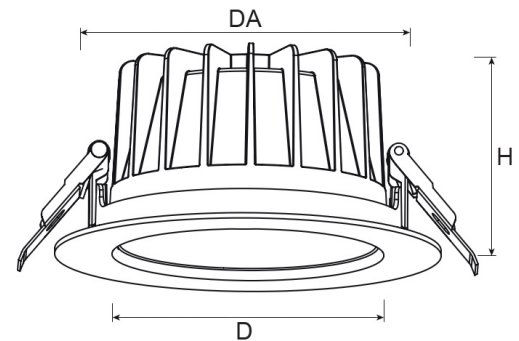

Lichttechnik:

Optisches System: schwarzer Reflektor

Leistungsaufnahme: 20-40 W

Farbtemperatur: 4000 K

Lichtstrom: 2462-4923 lm

Farbwiedergabe: CRI>90

Lebensdauer: 50.000 h (L80 / B10)

Binning: SDCM3

Ausstrahlwinkel: 60° °

Blendbegrenzung: UGR<22