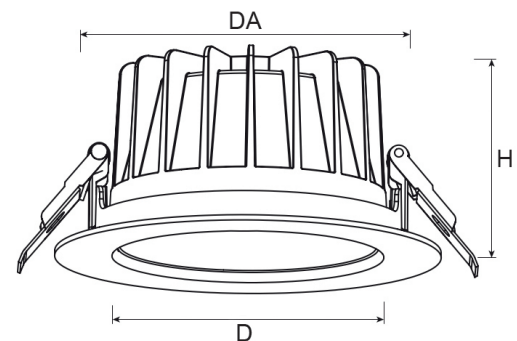

Lichttechnik:

Optisches System: schwarzer Reflektor

Leistungsaufnahme: 20-40 W

Farbtemperatur: 4000 K

Lichtstrom: 2462-4923 lm

Farbwiedergabe: CRI>90

Lebensdauer: 50.000 h (L80 / B10)

Binning: SDCM3

Ausstrahlwinkel: 60° °

Blendbegrenzung: UGR<22