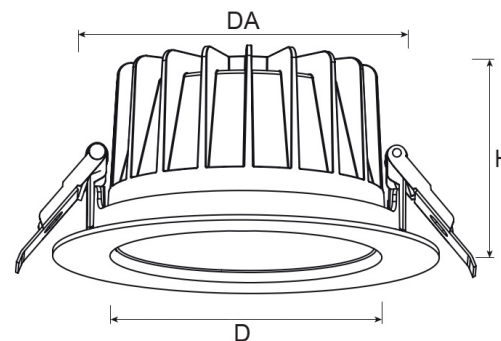

Lichttechnik:

Optisches System: Alureflektor matt

Leistungsaufnahme: 20-40 W

Farbtemperatur: 4000 K

Lichtstrom: 2509-5017 lm

Farbwiedergabe: CRI>90

Lebensdauer: 50.000 h (L80 / B10)

Binning: SDCM3

Ausstrahlwinkel: 36° °

Blendbegrenzung: UGR<19