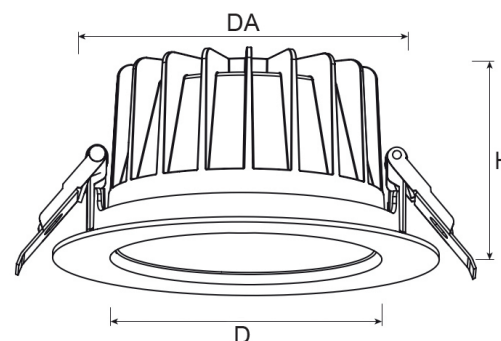

Lichttechnik:

Optisches System: Alureflektor facettiert

Leistungsaufnahme: 20-40 W

Farbtemperatur: 4000 K

Lichtstrom: 2567-5133 lm

Farbwiedergabe: CRI>90

Lebensdauer: 50.000 h (L80 / B10)

Binning: SDCM3

Ausstrahlwinkel: 60° °

Blendbegrenzung: UGR<22