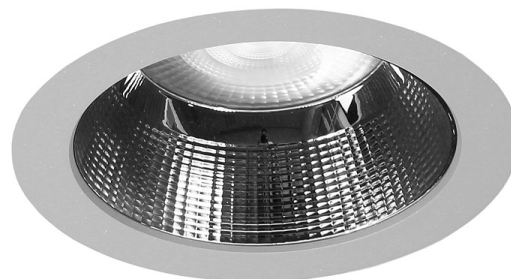

Art. Nr: DO20La.MH94.AF.D1S5

Technische Daten/Bestelldaten

Leuchtkörper

Montageart: Einbaudownlight

Maße (Angabe in mm):

D1: 228 / H1: 99 /

Deckenausschnitt: 200-210 mm

Gewicht: 1.1 kg

Material: Aluminium

Farbe: Silbergrau (RAL 9006)

Elektrotechnik:

Betriebsgerät: LED Betriebsgerät DALI

Netzfrequenz: 50-60 Hz

Netzspannung: 200-240 V

Umgebungstemperatur: -20 bis +45 °C

Lichttechnik:

Optisches System: Alureflektor facettiert

Leistungsaufnahme: 20-40 W

Farbtemperatur: 4000 K

Lichtstrom: 2534-5068 lm

Farbwiedergabe: CRI>90

Lebensdauer: 50.000 h (L80 / B10)

Binning: SDCM3

Ausstrahlwinkel: 36° °