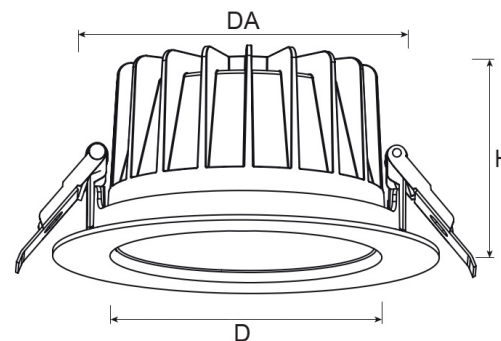

Lichttechnik:

Optisches System: Weißrastrer / weißer Reflektor

Leistungsaufnahme: 20-40 W

Farbtemperatur: 3000 K

Lichtstrom: 2504-5008 lm

Farbwiedergabe: CRI>90

Lebensdauer: 50.000 h (L80 / B10)

Binning: SDCM3

Ausstrahlwinkel: 24° °

Blendbegrenzung: UGR<19