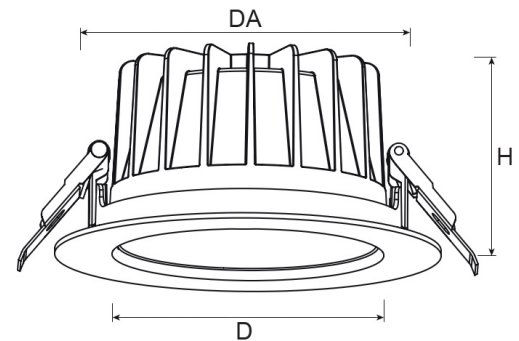

Lichttechnik:

Optisches System: Weißraster / weißer Reflektor

Leistungsaufnahme: 20-40 W

Farbtemperatur: 3000 K

Lichtstrom: 2576-5150 lm

Farbwiedergabe: CRI>90

Lebensdauer: 50.000 h (L80 / B10)

Binning: SDCM3

Ausstrahlwinkel: 60° °

Blendbegrenzung: UGR<22