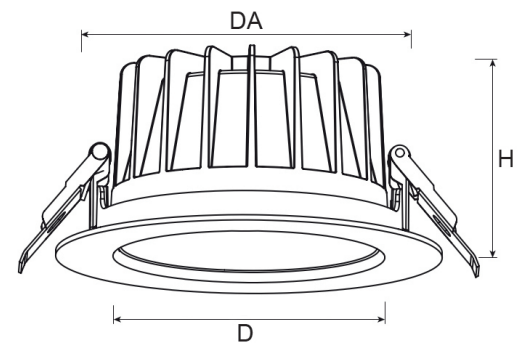

Lichttechnik:

Optisches System: schwarzer Reflektor

Leistungsaufnahme: 20-40 W

Farbtemperatur: 3000 K

Lichtstrom: 2378-4755 lm

Farbwiedergabe: CRI>90

Lebensdauer: 50.000 h (L80 / B10)

Binning: SDCM3

Ausstrahlwinkel: 24° °

Blendbegrenzung: UGR<19