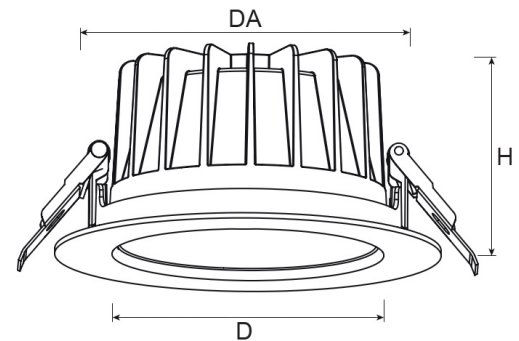

Lichttechnik:

Optisches System: schwarzer Reflektor

Leistungsaufnahme: 20-40 W

Farbtemperatur: 3000 K

Lichtstrom: 2446-4890 lm

Farbwiedergabe: CRI>90

Lebensdauer: 50.000 h (L80 / B10)

Binning: SDCM3

Ausstrahlwinkel: 60° °

Blendbegrenzung: UGR<22