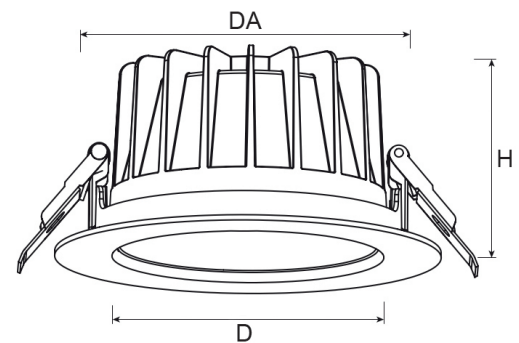

Lichttechnik:

Optisches System: Alureflektor facettiert

Leistungsaufnahme: 20-40 W

Farbtemperatur: 3000 K

Lichtstrom: 2479-4958 lm

Farbwiedergabe: CRI>90

Lebensdauer: 50.000 h (L80 / B10)

Binning: SDCM3

Ausstrahlwinkel: 24° °

Blendbegrenzung: UGR<19