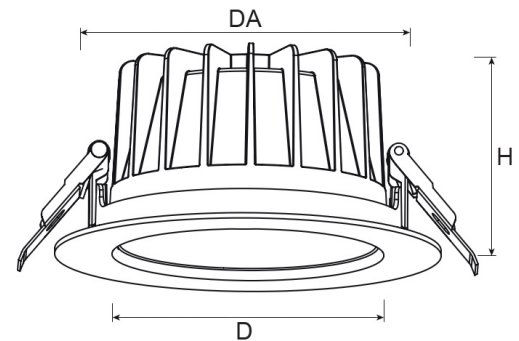

Lichttechnik:

Optisches System: Alureflektor facettiert

Leistungsaufnahme: 20-40 W

Farbtemperatur: 3000 K

Lichtstrom: 2550-5099 lm

Farbwiedergabe: CRI>90

Lebensdauer: 50.000 h (L80 / B10)

Binning: SDCM3

Ausstrahlwinkel: 60° °

Blendbegrenzung: UGR<22