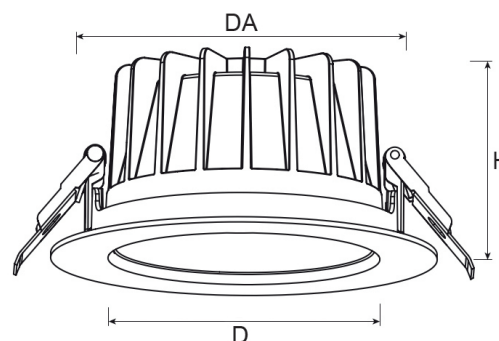

Lichttechnik:

Optisches System: Alureflektor facettiert

Leistungsaufnahme: 20-40 W

Farbtemperatur: 3000 K

Lichtstrom: 2517-5034 lm

Farbwiedergabe: CRI>90

Lebensdauer: 50.000 h (L80 / B10)

Binning: SDCM3

Ausstrahlwinkel: 36° °

Blendbegrenzung: UGR<19