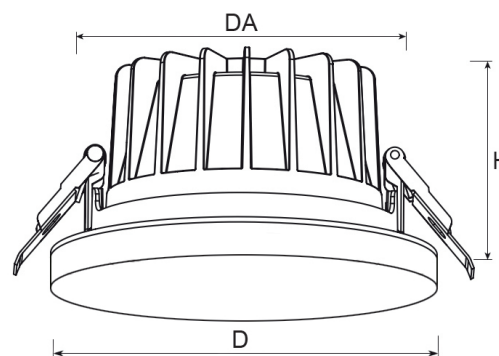

Lichttechnik:

Optisches System: Abdeckring weiß, element aus Acrylgals

Leistungsaufnahme: 6-14 W

Farbtemperatur: 4000 K

Lichtstrom: 655-1570 lm

Farbwiedergabe: CRI>90

Lebensdauer: 50.000 h (L90 B10)

Binning: SDCM<3

Ausstrahlwinkel: 36° °

Blendbegrenzung: UGR<19