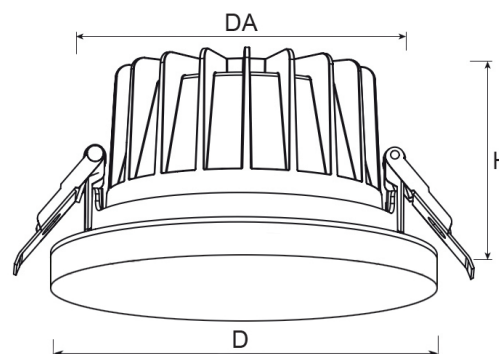

Lichttechnik:

Optisches System: Abdeckring weiß, element aus Acrylgals

Leistungsaufnahme: 12-25 W

Farbtemperatur: 3000 K

Lichtstrom: 1418-2931 lm

Farbwiedergabe: CRI>90

Lebensdauer: 50.000 h (L90 B10)

Binning: SDCM<3

Ausstrahlwinkel: 36° °

Blendbegrenzung: UGR<19