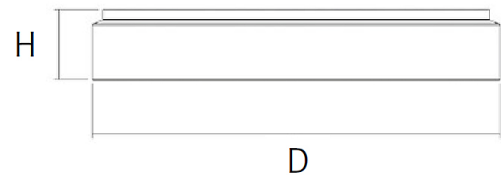

Lichttechnik:

Optisches System: opale Abdeckung

Leistungsaufnahme: 41 W

Farbtemperatur: 4000 K

Lichtstrom: 5371 lm

Farbwiedergabe: CRI>80

Lebensdauer: 80.000h (L80 / B20)

Binning: SDCM<3

Ausstrahlwinkel: 120 °

Blendbegrenzung: 22