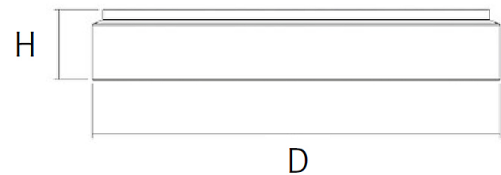

Lichttechnik:

Optisches System: Opale Abdeckung

Leistungsaufnahme: 31 W

Farbtemperatur: 3000 K

Lichtstrom: 3769 lm

Farbwiedergabe: CRI>80

Lebensdauer: 80.000h (L80 / B20)

Binning: SDCM<3

Ausstrahlwinkel: 120 °

Blendbegrenzung: 22