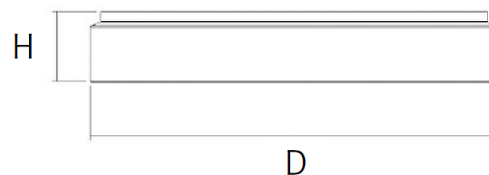

Lichttechnik:

Optisches System: Opale Abdeckung

Leistungsaufnahme: 14 W

Farbtemperatur: 4000 K

Lichtstrom: 1973 lm

Farbwiedergabe: CRI>80

Lebensdauer: 80.000h (L80 / B20)

Binning: SDCM<3

Ausstrahlwinkel: 120 °

Blendbegrenzung: 25