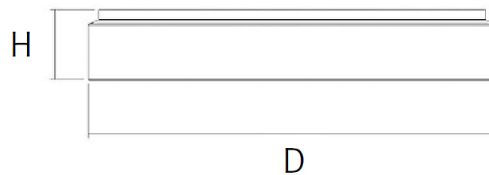

Farbtemperatur: 3000 K

Lichtstrom: 7694 lm

Farbwiedergabe: CRI>80

Lebensdauer: 80.000h (L80 / B20)

Binning: SDCM<3

Ausstrahlwinkel: 120 °

Blendbegrenzung: 25

Prüfungen: