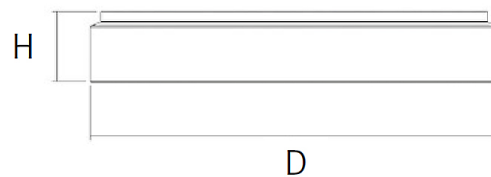

Lichttechnik:

Optisches System: opale Abdeckung

Leistungsaufnahme: 53 W

Farbtemperatur: 3000 K

Lichtstrom: 6033 lm

Farbwiedergabe: CRI>80

Lebensdauer: 80.000h (L80 / B20)

Binning: SDCM<3

Ausstrahlwinkel: 120 °

Blendbegrenzung: 25