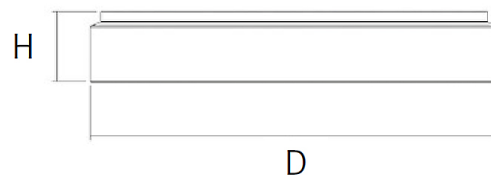

Lichttechnik:

Optisches System: Opale Abdeckung

Leistungsaufnahme: 43 W

Farbtemperatur: 4000 K

Lichtstrom: 5138 lm

Farbwiedergabe: CRI>80

Lebensdauer: 80.000h (L80 / B20)

Binning: SDCM<3

Ausstrahlwinkel: 120 °

Blendbegrenzung: 25