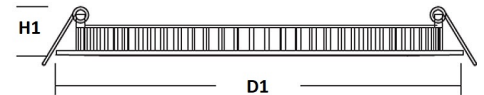

Lichttechnik:

Optisches System: Opale Abdeckung

Leistungsaufnahme: 20 W

Farbtemperatur: 3000 K

Lichtstrom: 1750 lm

Lichtverteilung: direkt strahlend

Farbwiedergabe: CRI > 80

Lebensdauer: 40.000 h (L70 B20)

Ausstrahlwinkel: 120 °