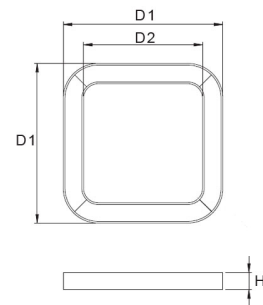

argon Pendel-/Anbauleuchte Profil 2876 113W LED

Art. Nr: 2876.11330.OP.80

Technische Daten/Bestelldaten

Leuchtkörper

Montageart: Pendel- und Anbauleuchte

Maße (Angabe in mm):

A1: 1450 / D1: 1450 / D2: 1170 / H1: 120 / L1: 1450 /

Optisches System: Opale Abdeckung

Leistungsaufnahme: 113 W

Farbtemperatur: 3000 K

Lichtstrom: 11709 lm

Lichtverteilung: direkt strahlend

Lebensdauer: 50.000h/L80/B10

Prüfungen:

Schutzart: IP20