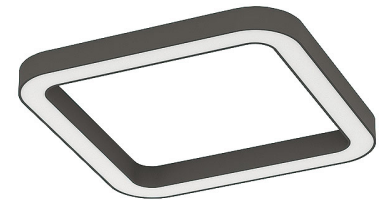

argon Pendel-/Anbauleuchte Profil 2876 113W LED

Art. Nr: 2876.11330.OP.80

Technische Daten/Bestelldaten

Leuchtkörper

Montageart: Pendel- und Anbauleuchte

Maße (Angabe in mm):

A1: 1450 / D1: 1450 / D2: 1170 / H1: 120 / L1: 1450 /

Gewicht: 18.5 kg

Material: Aluminium

Farbe: Weiß (RAL 9003)

Elektrotechnik:

Betriebsgerät: LED Betriebsgerät

Netzfrequenz: 50-60 Hz

Netzspannung: 220-240 V

Lichttechnik:

Optisches System: Opale Abdeckung

Leistungsaufnahme: 113 W

Farbtemperatur: 3000 K

Lichtstrom: 11709 lm

Lichtverteilung: direkt strahlend

Lebensdauer: 50.000h/L80/B10

Prüfungen:

Schutzart: IP20