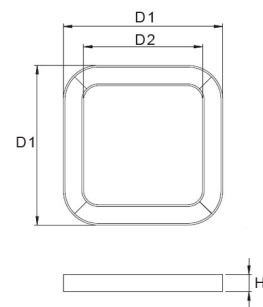

argon Pendel-/Anbauleuchte Profil 2874 126W LED

Art. Nr: 2874.12630.OP.80

Technische Daten/Bestelldaten

Leuchtkörper

Montageart: Pendel- und Anbauleuchte

Maße (Angabe in mm):

A1: 1450 / D1: 1450 / D2: 1300 / H1: 80 / L1: 1450 /

Optisches System: Opale Abdeckung

Leistungsaufnahme: 126 W

Farbtemperatur: 3000 K

Lichtstrom: 11869 lm

Lichtverteilung: direkt strahlend

Lebensdauer: 50.000h/L80/B10

Prüfungen:

Schutzart: IP20