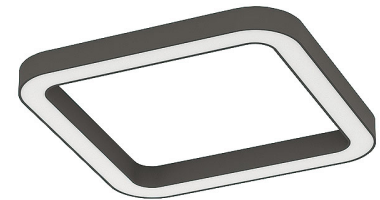

argon Pendel-/Anbauleuchte Profil 2874 126W LED

Art. Nr: 2874.12630.OP.80

Technische Daten/Bestelldaten

Leuchtkörper

Montageart: Pendel- und Anbauleuchte

Maße (Angabe in mm):

A1: 1450 / D1: 1450 / D2: 1300 / H1: 80 / L1: 1450 /

Gewicht: 18.3 kg

Material: Aluminium

Farbe: Weiß (RAL 9003)

Elektrotechnik:

Betriebsgerät: LED Betriebsgerät

Netzfrequenz: 50-60 Hz

Netzspannung: 220-240 V

Lichttechnik:

Optisches System: Opale Abdeckung

Leistungsaufnahme: 126 W

Farbtemperatur: 3000 K

Lichtstrom: 11869 lm

Lichtverteilung: direkt strahlend

Lebensdauer: 50.000h/L80/B10

Prüfungen:

Schutzart: IP20