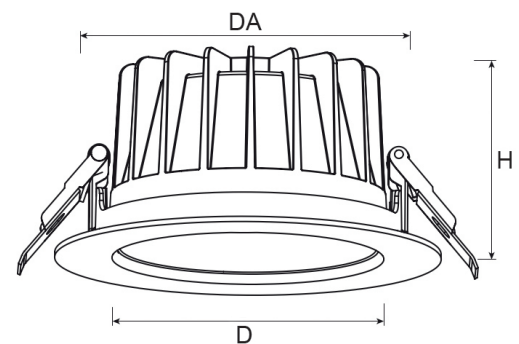

Prüfungen:

Schutzart: IP54

Schutzklasse: II

Schlagschutz: IK06

Energieeffizienzklasse: D

Länderkennzeichnung: CE

Sicherheitskennzeichen: F

Glühdrahtprüfung: 850 °C - 30s

Bruttopreis: 84.30 Euro (exkl. Mehrwertsteuer)

EAN: 4058153614045

Bemerkungen:

DA: 90-95 mm (bis 140 mm mit EW-Ring)

argon lighting GmbH · Zieglerstraße 19 · 33161 Hövelhof
Fon 05257.9 88 90-0 · Fax 05257.9 88 90-45 · E-Mail info@argon-lighting.de