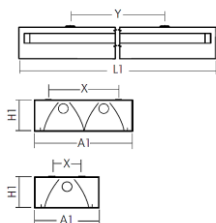

Bauform RA10a

Technische Daten

Leuchtkörper:	Stahlblech
Farbe:	Weiß
Montageart:	Aufbaurasterleuchte
Lichtverteilung:	direkt
Lampentyp:	vorverdrahtet für LED Röhren
Schutzart:	IP20 ohne Vorschaltgerät