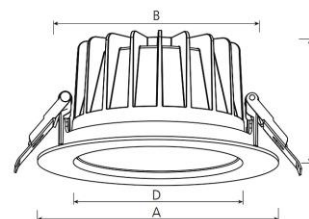

Bauform DO20

Technische Daten

Leuchtkörper:	Aluminium
Farbe:	Weiß (RAL 9016) / Schwarz (RAL 9005) / Silber (RAL 9006)
Montageart:	Einbaudownlight
Schutzart:	IP54
Lichtverteilung:	direkt strahlend
Lebensdauer:	50.000 h (L90 / B10)
Umgebungstemp.:	-20 bis +45°
Farbwiedergabe:	CRI>90