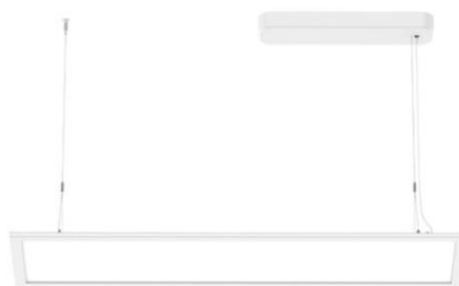

technische Änderungen und Irrtümer vorbehalten

[... zum Artikel](#)

Bauform PL11a

(vormals Bauform 6011p)

Technische Daten

Leuchtkörper:	Aluminium
Farbe:	Weiß (RAL 9016)
Montageart:	Pendelleuchte
Schutzart:	IP20
Lichtverteilung:	direkt/indirekt
Lebensdauer:	50.000h (L80 / B20)
Umgebungstemp.:	-20 bis +45° C
Blendungsbegrenzung:	UGR<19