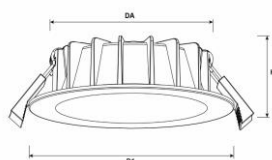

technische Änderungen und Irrtümer vorbehalten

[... zum Artikel](#)

Bauform DO14a

(vormals Bauform 6014n)

Technische Daten

Leuchtkörper:	Aluminium
Farbe:	Weiß (RAL 9016)
Montageart:	Einbaudownlight
Schutzart:	IP54
Lichtverteilung:	direkt strahlend
Lebensdauer:	40.000h (L70 / B20)
Umgebungstemp.:	-20 bis +40° C
Blendungsbegrenzung:	UGR<19