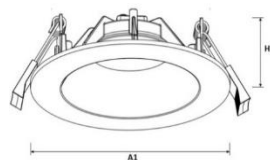

Bauform DO40a

(vormals Bauform 6130c)

Technische Daten

Leuchtkörper:	Aluminium
Farbe:	Weiß (RAL 9016)
Montageart:	Einbaudownlight
Schutzart:	IP44
Lichtverteilung:	direkt strahlend
Lebensdauer:	50.000h (L70 / B10)
Umgebungstemp.:	0 bis +45° C
Ausstrahlwinkel:	90°

Art.-Nr	Leistung	Farbtemperatur	Lichtstrom	A1	H1	DA	Bruttopreis	Bestand
DO40a.20CW.OW.S1W4	20W	3000K/4000K/5700K	max. 2090 lm	175	52	145-160	-	0
DO40a.33CW.OW.S1W4	33W	3000K/4000K/5700K	max. 3345 lm	228	63	205-215	-	0

technische Änderungen und Irrtümer vorbehalten

[... zum Artikel](#)

Bauform DO14a

(vormals Bauform 6014n)

Technische Daten

Leuchtkörper:	Aluminium
Farbe:	Weiß (RAL 9016)
Montageart:	Einbaudownlight
Schutzart:	IP54
Lichtverteilung:	direkt strahlend
Lebensdauer:	40.000h (L70 / B20)
Umgebungstemp.:	-20 bis +40° C
Blendungsbegrenzung:	UGR<19