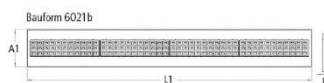

Technische Daten

1. Leuchtkörper: Stahlblech
   - Farbe: Weiß (RAL 9003)
   - Montageart: Aufbauleuchte
   - Schutzart: IP20
   - Lichtverteilung: direkt strahlend
   - Lebensdauer: 50.000h (L70 / B)
   - Umgebungstemp.: -10 bis +40° C
   - Blendungsbegrenzung: UGR<19
2. *Die Anbauleuchte ist inkl. Anbauplatte.*