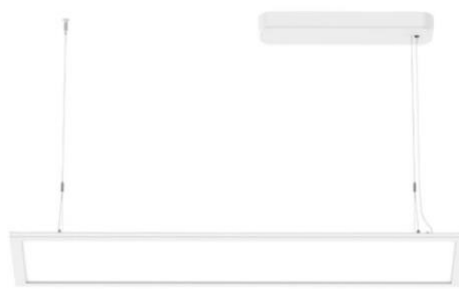

technische Änderungen und Irrtümer vorbehalten

[... zum Artikel](#)

Bauform PL11a

(vormals Bauform 6011p)

Technische Daten

Leuchtkörper:	Aluminium
Farbe:	Weiß (RAL 9016)
Montageart:	Pendelleuchte
Schutzart:	IP20
Lichtverteilung:	direkt/indirekt
Lebensdauer:	50.000h (L80 / B20)
Umgebungstemp.:	-20 bis +45° C
Blendungsbegrenzung:	UGR<19