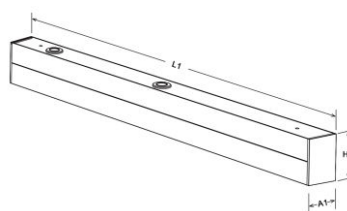

Bauform SL14a

(vormals Bauform 2314)

Technische Daten

Leuchtkörper:	Aluminiumprofil mit opaler Abdeckung
Farbe:	Weiß (RAL 9016)
Montageart:	Wand-, Decken-, Spiegelleuchte
Schutzart:	IP44
Lichtverteilung:	direkt strahlend
Lebensdauer:	50.000 h
Umgebungstemp.:	-20 bis +45° C

Art.-Nr	Leistung	Farbtemperatur	Lichtstrom	A1	H1	L1	Bruttopreis	Bestand
SL14a.12CW.O.S0W4	12W	3000/4000/5700K	1600 lm	46	72	600	75,00 €	100-250
SL14a.20CW.O.S0W4	20W	3000/4000/5700K	2600 lm	46	72	900	84,10 €	50-100

technische Änderungen und Irrtümer vorbehalten

[... zum Artikel](#)