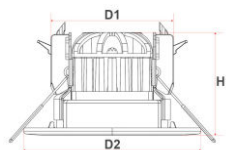

technische Änderungen und Irrtümer vorbehalten

[... zum Artikel](#)

Bauform DO98a

(vormals Bauform 6398)

Technische Daten

Leuchtkörper:	Aluminium
Farbe:	je nach Dekoring (schwarz, weiß, Alu, chrom)
Montageart:	Einbaudownlight
Schutzart:	IP65 raumseitig
Lichtverteilung:	direkt strahlend
Lebensdauer:	50.000 (L70 / B10)
Umgebungstemp.:	-30 bis +40° C
Farbwiedergabe:	CRI>90 exkl Dekoring (Siehe Zubehör)