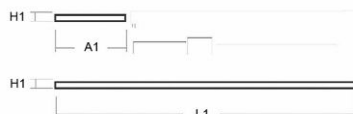

technische Änderungen und Irrtümer vorbehalten

[... zum Artikel](#)

Bauform PL11a

(vormals Bauform 6011p)

Technische Daten

Leuchtkörper:	Aluminium
Farbe:	Weiß (RAL 9016)
Montageart:	Pendelleuchte
Schutzart:	IP20
Lichtverteilung:	direkt/indirekt
Lebensdauer:	50.000h (L80 / B20)
Umgebungstemp.:	-20 bis +45° C
Blendungsbegrenzung:	UGR<19