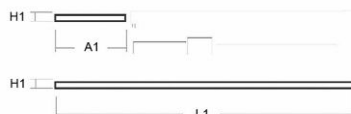

technische Änderungen und Irrtümer vorbehalten

[... zum Artikel](#)

Bauform PL11a

(vormals Bauform 6011p)

Technische Daten

Leuchtkörper:	Aluminium
Farbe:	Weiß (RAL 9016)
Montageart:	Pendelleuchte
Schutzart:	IP20
Lichtverteilung:	direkt/indirekt
Lebensdauer:	50.000h (L80 / B20)
Umgebungstemp.:	-20 bis +45° C
Blendungsbegrenzung:	UGR<19