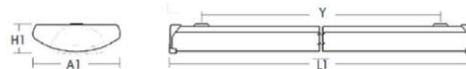

Technische Daten

Leuchtkörper:	Stahlblech
Farbe:	Weiß
Montageart:	Einbau-/Einlegeleuchte
Lichtverteilung:	direkt
Lampentyp:	vorverdrahtet für LED Röhren
Schutzart:	IP54

Art.-Nr	Socket	Leistung	Gewicht	A1	L1	H	Bruttopreis	Bestand
7286b.LED2.PC.00/S06	G13	2 LED Röhre	1,1 kg	162	673	72	24,90 €	30-50
7286b.LED2.PC.00/S12	G13	2 LED Röhre	1,9 kg	162	1282	72	33,80 €	50-100
7286b.LED2.PC.00/S15	G13	2 LED Röhre	2,5 kg	162	1583	72	37,20 €	30-50