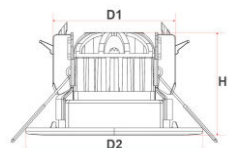

technische Änderungen und Irrtümer vorbehalten

[... zum Artikel](#)

Bauform DO98a

(vormals Bauform 6398)

Technische Daten

Leuchtkörper:	Aluminium
Farbe:	je nach Dekoring (schwarz, weiß, Alu, chrom)
Montageart:	Einbaudownlight
Schutzart:	IP65 raumseitig
Lichtverteilung:	direkt strahlend
Lebensdauer:	50.000 (L70 / B10)
Umgebungstemp.:	-30 bis +40° C
Farbwiedergabe:	CRI>90 exkl Dekoring (Siehe Zubehör)