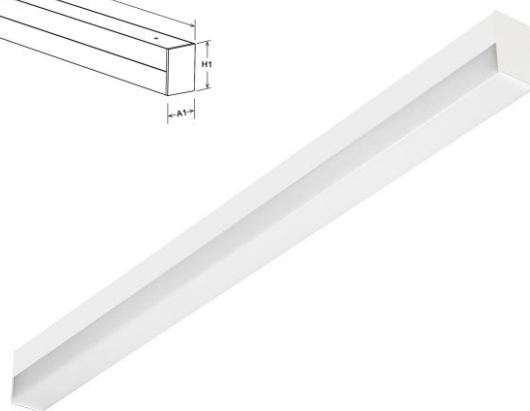

Bauform SL14a

(vormals Bauform 2314)

Technische Daten

Leuchtkörper:	Aluminiumprofil mit opaler Abdeckung
Farbe:	Weiß (RAL 9016)
Montageart:	Wand-, Decken-, Spiegelleuchte
Schutzart:	IP44
Lichtverteilung:	direkt strahlend
Lebensdauer:	50.000 h
Umgebungstemp.:	-20 bis +45° C

Art.-Nr	Leistung	Farbtemperatur	Lichtstrom	A1	H1	L1	Bruttopreis	Bestand
SL14a.12CW.O.S0W4	12W	3000/4000/5700K	1600 lm	46	72	600	75,00 €	100-250
SL14a.20CW.O.S0W4	20W	3000/4000/5700K	2600 lm	46	72	900	84,10 €	50-100

technische Änderungen und Irrtümer vorbehalten

[... zum Artikel](#)