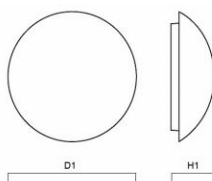

Art.-Nr	Leistung	Farbtemperatur	Lichtstrom	D1	H1	Bruttopreis	Bestand
5350a.2440.PM.80	24W	4000K	max. 1680 lm	328	75	26,84 €	<10
5350a.2440.PM.80/44	24W	4000K	max. 1680 lm	328	75	31,10 €	<10

technische Änderungen und Irrtümer vorbehalten

[... zum Artikel](#)