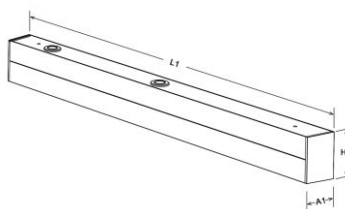

Bauform SL14a

(vormals Bauform 2314)

Technische Daten

Leuchtkörper:	Aluminiumprofil mit opaler Abdeckung
Farbe:	Weiß (RAL 9016)
Montageart:	Wand-, Decken-, Spiegelleuchte
Schutzart:	IP44
Lichtverteilung:	direkt strahlend
Lebensdauer:	50.000 h
Umgebungstemp.:	-20 bis +45° C

Art.-Nr	Leistung	Farbtemperatur	Lichtstrom	A1	H1	L1	Bruttopreis	Bestand
SL14a.12CW.O.S0W4	12W	3000/4000/5700K	1600 lm	46	72	600	75,00 €	50-100
SL14a.20CW.O.S0W4	20W	3000/4000/5700K	2600 lm	46	72	900	84,10 €	100-250

technische Änderungen und Irrtümer vorbehalten

[... zum Artikel](#)