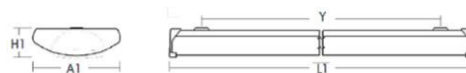

Technische Daten

Leuchtkörper:	Stahlblech
Farbe:	Weiß
Montageart:	Einbau-/Einlegeleuchte
Lichtverteilung:	direkt
Lampentyp:	vorverdrahtet für LED Röhren
Schutzart:	IP54

Art.-Nr	Socket	Leistung	Gewicht	A1	L1	H	Bruttopreis	Bestand
7286b.LED2.PC.00/S06	G13	2 LED Röhre	1,1 kg	162	673	72	24,90 €	10-30
7286b.LED2.PC.00/S12	G13	2 LED Röhre	1,9 kg	162	1282	72	33,80 €	50-100
7286b.LED2.PC.00/S15	G13	2 LED Röhre	2,5 kg	162	1583	72	37,20 €	30-50