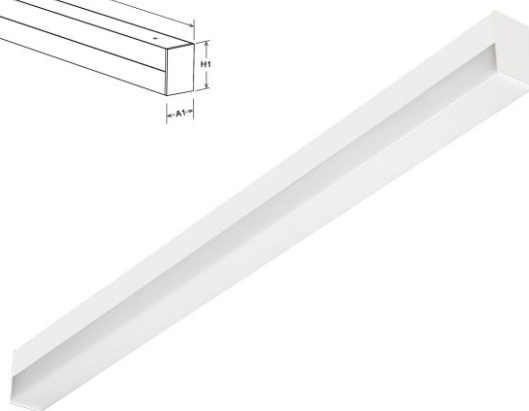

Bauform SL14a

(vormals Bauform 2314)

Technische Daten

Leuchtkörper:	Aluminiumprofil mit opaler Abdeckung
Farbe:	Weiß (RAL 9016)
Montageart:	Wand-, Decken-, Spiegelleuchte
Schutzart:	IP44
Lichtverteilung:	direkt strahlend
Lebensdauer:	50.000 h
Umgebungstemp.:	-20 bis +45° C

Art.-Nr	Leistung	Farbtemperatur	Lichtstrom	A1	H1	L1	Bruttopreis	Bestand
SL14a.12CW.O.S0W4	12W	3000/4000/5700K	1600 lm	46	72	600	75,00 €	50-100
SL14a.20CW.O.S0W4	20W	3000/4000/5700K	2600 lm	46	72	900	84,10 €	100-250

technische Änderungen und Irrtümer vorbehalten

[... zum Artikel](#)