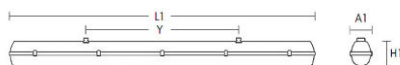

Bauform 7112

Technische Daten

Leuchtkörper:	Polycarbonat
Verschlüsse:	INOX
Farbe:	Grau
Montageart:	Aufbau-/Pendelleuchte
Lichtverteilung:	direkt
Lampentyp:	vorverdrahtet für LED Röhren
Schutzart:	IP66