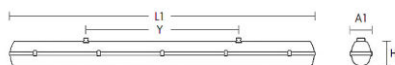

Bauform 7112

Technische Daten

Leuchtkörper:	Polycarbonat
Verschlüsse:	INOX
Farbe:	Grau
Montageart:	Aufbau-/Pendelleuchte
Lichtverteilung:	direkt
Lampentyp:	vorverdrahtet für LED Röhren
Schutzart:	IP66