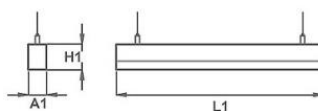

Bauform AB10a

(vormals Bauform 2310l)

Technische Daten

1. Leuchtkörper: Stahlblech
   - Farbe: Schwarz (RAL 9006) / Weiß (RAL 9003)
   - Montageart: Aufbau-/Pendelleuchte *
   - Schutzart: IP 40
   - Lichtverteilung: direkt strahlend
   - Lebensdauer: 50.000h (L80 / B20)
   - Umgebungstemp.: -10 bis +35° C
2. ** Die Pendelvariante ist inkl. Seilaufhängung.*