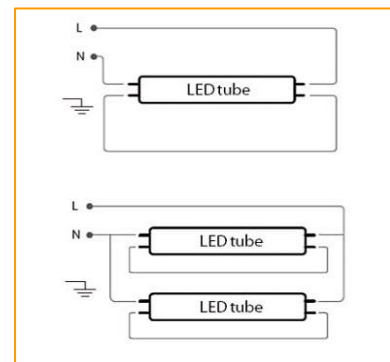

SimpLED - Leuchten vorverdrahtet für LED Röhren

Diese Leuchtenserie bietet die Möglichkeit hochwertige Leuchten mit LED Röhren auszurüsten. Die Leuchten sind bereits für den Gebrauch von nahezu allen gängigen LED Röhren vorverdrahtet. Durch das ausgeklügelte Verdrahtungsschema ist es dabei unerheblich, ob die Röhren einseitig oder zweiseitig gesockelt sind.

Die Vorteile dieser LED Technik liegt auf der Hand. Zum einen sind die Anschaffungskosten der Leuchten deutlich günstiger als bei einer Komplettlösung. Zum anderen können die LED Röhren beliebig ausgetauscht werden. Die Wahl der Lichtfarbe oder der Lichtstärke muss also nicht schon bei der Anschaffung für die gesamte Lebensdauer fixiert werden, sondern ein Wechsel der Röhren ist auch im Nachhinein jederzeit unkompliziert möglich.

VORTEILE

- kein Flackern oder Brummen
- hohe Effizienz mit mehr als 150 lm/W
- einfache Installation in dem G13 Sockel (T8)
- hohe Lebensdauer
- 5 Jahre Garantie
- energiesparend und umweltfreundlich

Bauform 7286b

Technische Daten

Leuchtkörper:	Stahlblech
Farbe:	Weiß
Montageart:	Einbau-/Einlegeleuchte
Lichtverteilung:	direkt
Lampentyp:	vorverdrahtet für LED Röhren
Schutzart:	IP54