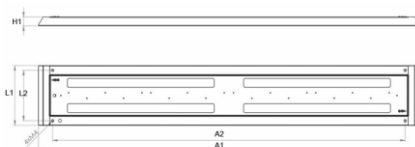

Art.-Nr	Leistung	Farbtemperatur	Lichtstrom	A1	L1	H1	Bruttopreis	Bestand
PL33Ma.5184.Mi.S4W0	51W	4000K	4630 lm	1300	200	31	263,00 €	30-50
PL33La.6484.Mi.S4W0	64W	4000K	6000 lm	1600	200	31	290,30 €	10-30

technische Änderungen und Irrtümer vorbehalten

Zubehör

Art.-Nr	Beschreibung	Bruttopreis	Bestand
2133b.SA.1500/Set	Y-Seilpendel 1500mm	14,10 €	100-250

technische Änderungen und Irrtümer vorbehalten

[... zum Artikel](#)