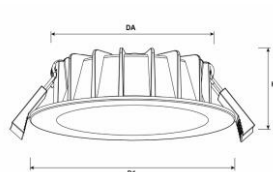

technische Änderungen und Irrtümer vorbehalten

[... zum Artikel](#)

Bauform DO14a

(vormals Bauform 6014n)

Technische Daten

Leuchtkörper:	Aluminium
Farbe:	Weiß (RAL 9016)
Montageart:	Einbaudownlight
Schutzart:	IP54
Lichtverteilung:	direkt strahlend
Lebensdauer:	40.000h (L70 / B20)
Umgebungstemp.:	-20 bis +40° C
Blendungsbegrenzung:	UGR<19