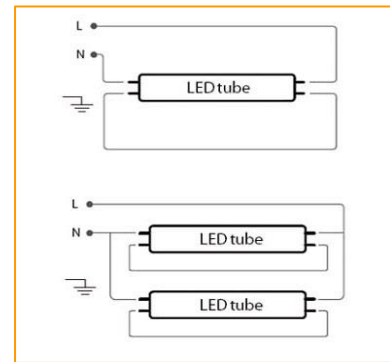

SimpLED - Leuchten vorverdrahtet für LED Röhren

Diese Leuchtenserie bietet die Möglichkeit hochwertige Leuchten mit LED Röhren auszurüsten. Die Leuchten sind bereits für den Gebrauch von nahezu allen gängigen LED Röhren vorverdrahtet. Durch das ausgeklügelte Verdrahtungsschema ist es dabei unerheblich, ob die Röhren einseitig oder zweiseitig gesockelt sind.

Die Vorteile dieser LED Technik liegt auf der Hand. Zum einen sind die Anschaffungskosten der Leuchten deutlich günstiger als bei einer Komplettlösung. Zum anderen können die LED Röhren beliebig ausgetauscht werden. Die Wahl der Lichtfarbe oder der Lichtstärke muss also nicht schon bei der Anschaffung für die gesamte Lebensdauer fixiert werden, sondern ein Wechsel der Röhren ist auch im Nachhinein jederzeit unkompliziert möglich.

VORTEILE

- kein Flackern oder Brummen
- hohe Effizienz mit mehr als 150 lm/W
- einfache Installation in dem G13 Sockel (T8)
- hohe Lebensdauer
- 5 Jahre Garantie
- energiesparend und umweltfreundlich

Bauform 7286b

Technische Daten

Leuchtkörper:	Stahlblech
Farbe:	Weiß
Montageart:	Einbau-/Einlegeleuchte
Lichtverteilung:	direkt
Lampentyp:	vorverdrahtet für LED Röhren
Schutzart:	IP54