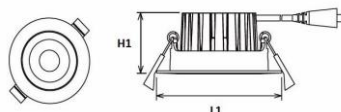

Bauform DO90a

(vormals Bauform 6390)

Technische Daten

Leuchtkörper:	Aluminiumdruckguss
Farbe:	Weiß (RAL 9016) / Silbergrau (RAL 9006)
Montageart:	Einbauleuchte
Schutzart:	IP65 raumseitig
Lichtverteilung:	direkt strahlend
Lebensdauer:	30.000 h (L70 / B20)
Austrahlwinkel:	36°
Farbwiedergabe:	CRI>90

Art.-Nr	Leistung	Farbtemperatur	Lichtstrom	D1	H1	DA	Bruttopreis	Bestand
DO90a.893.AF.P1W6	8W	3000K	735 lm	80	30	68-78	34,70 €	0
DO90a.893.AF.P1S6	8W	3000K	735 lm	80	30	68-78	36,40 €	50-100
DO90a.894.AF.P1W6	8W	4000K	815 lm	80	30	68-78	34,70 €	10-30

technische Änderungen vorbehalten

[... zum Artikel](#)

Bauform PL33a

(vormals Bauform 2133b)

Technische Daten

Leuchtkörper:	Stahlblech
Farbe:	Weiß (RAL 9003)
Montageart:	Pendelleuchte
Schutzart:	IP20
Lichtverteilung:	direkt 80% - indirekt 20%
Lebensdauer:	50.000h (L80 / B10)
Umgebungstemp.:	-20 bis +35° C
Austrahlwinkel:	> 80°